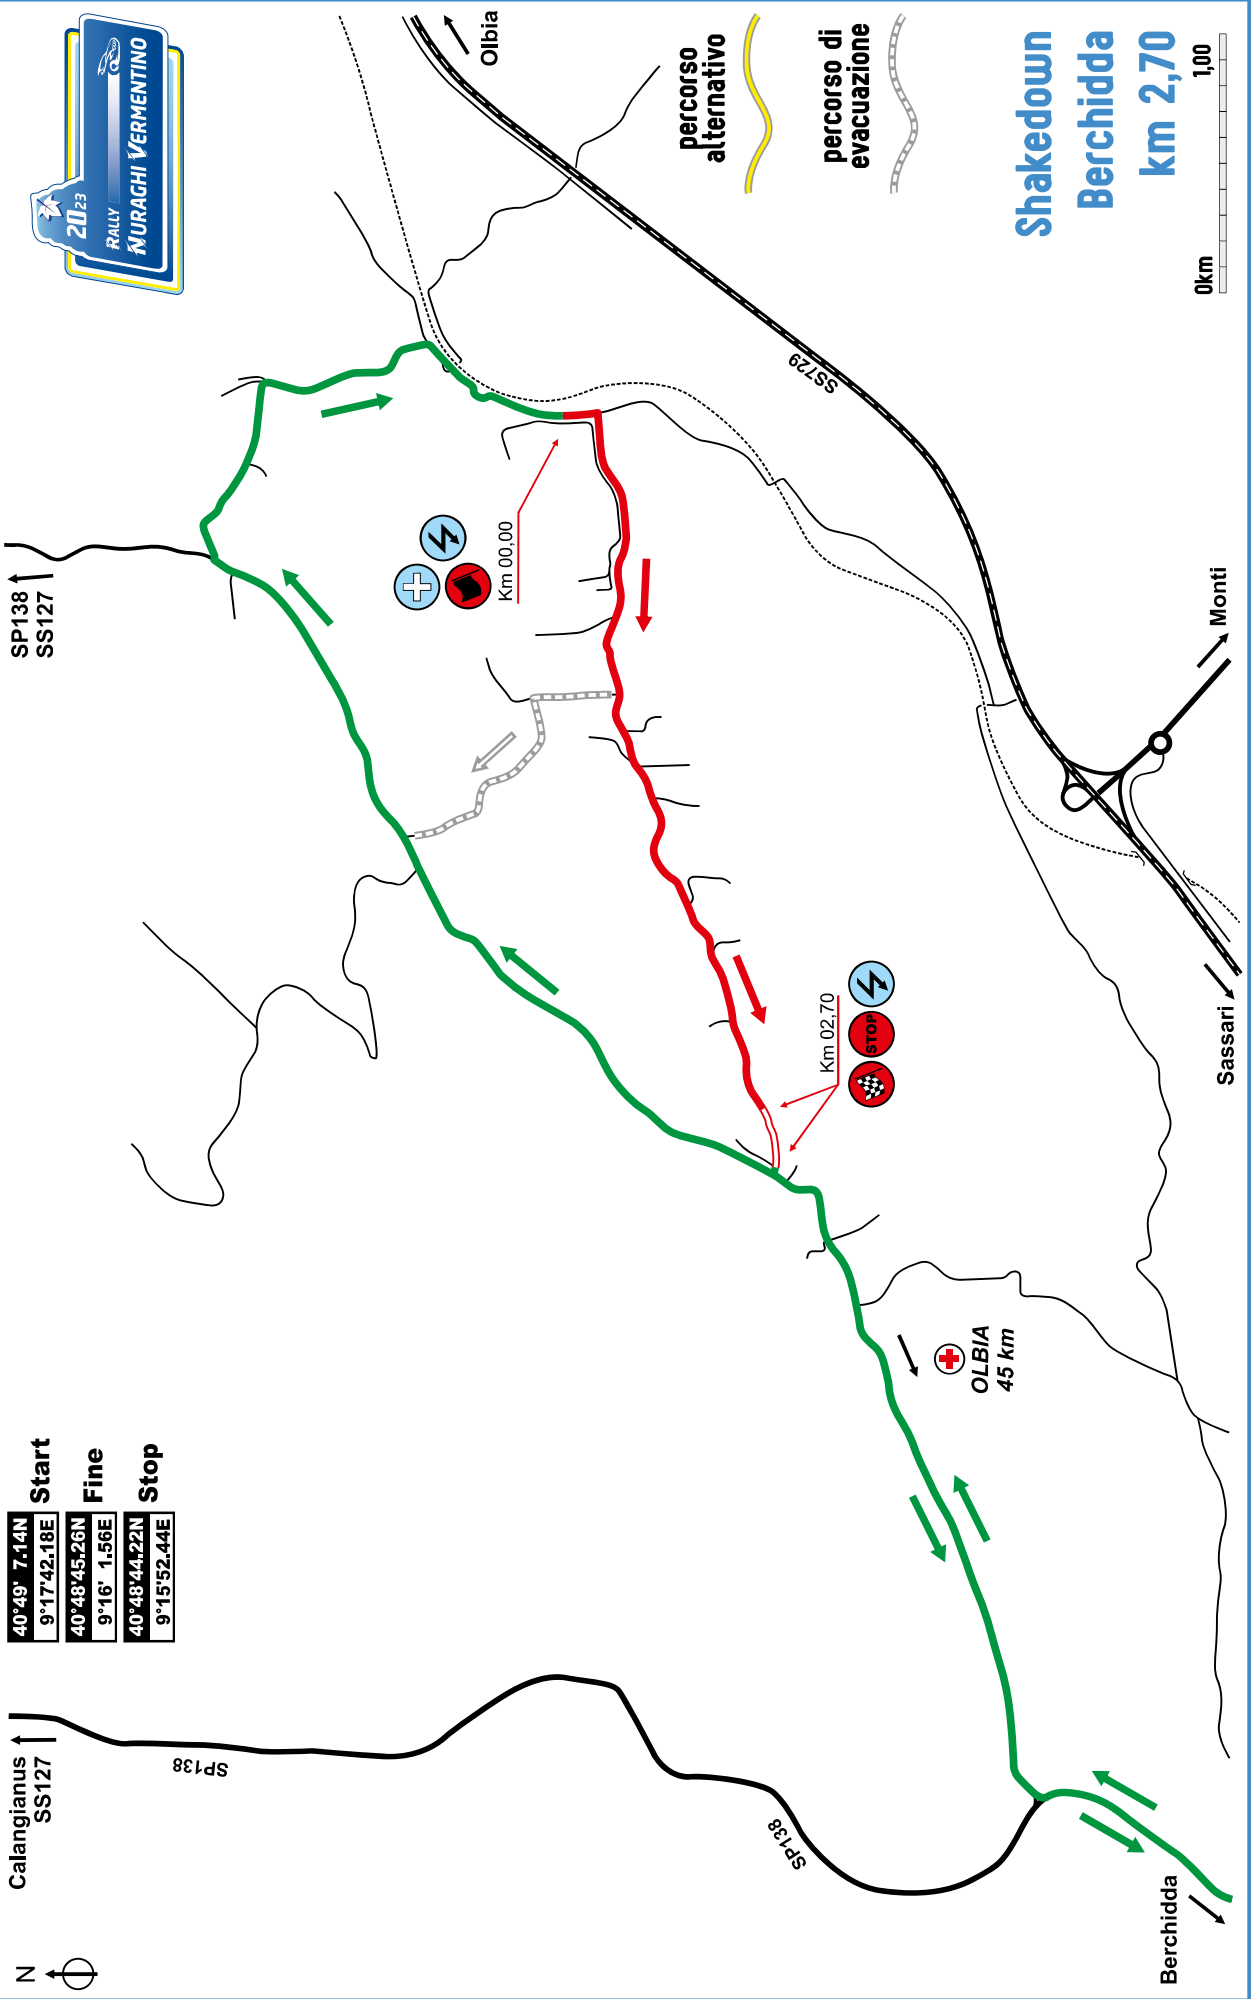

	Start
40°49' 7.14N	
9°17'42.18E	
Fine	Stop
40°48'45.26N	
9°16' 1.56E	
40°48'44.22N	
9°15'52.44E	

Calangianus  
SS127  
SP138

SP138  
SS127

percorso  
alternativo

percorso di  
evacuazione

# Shakedown Berchidda km 2,70

0km 1,00

Olbia

Monti

Sassari

OLBIA  
45 km

Km 02,70

Km 00,00

SS729

SP138

Berchidda