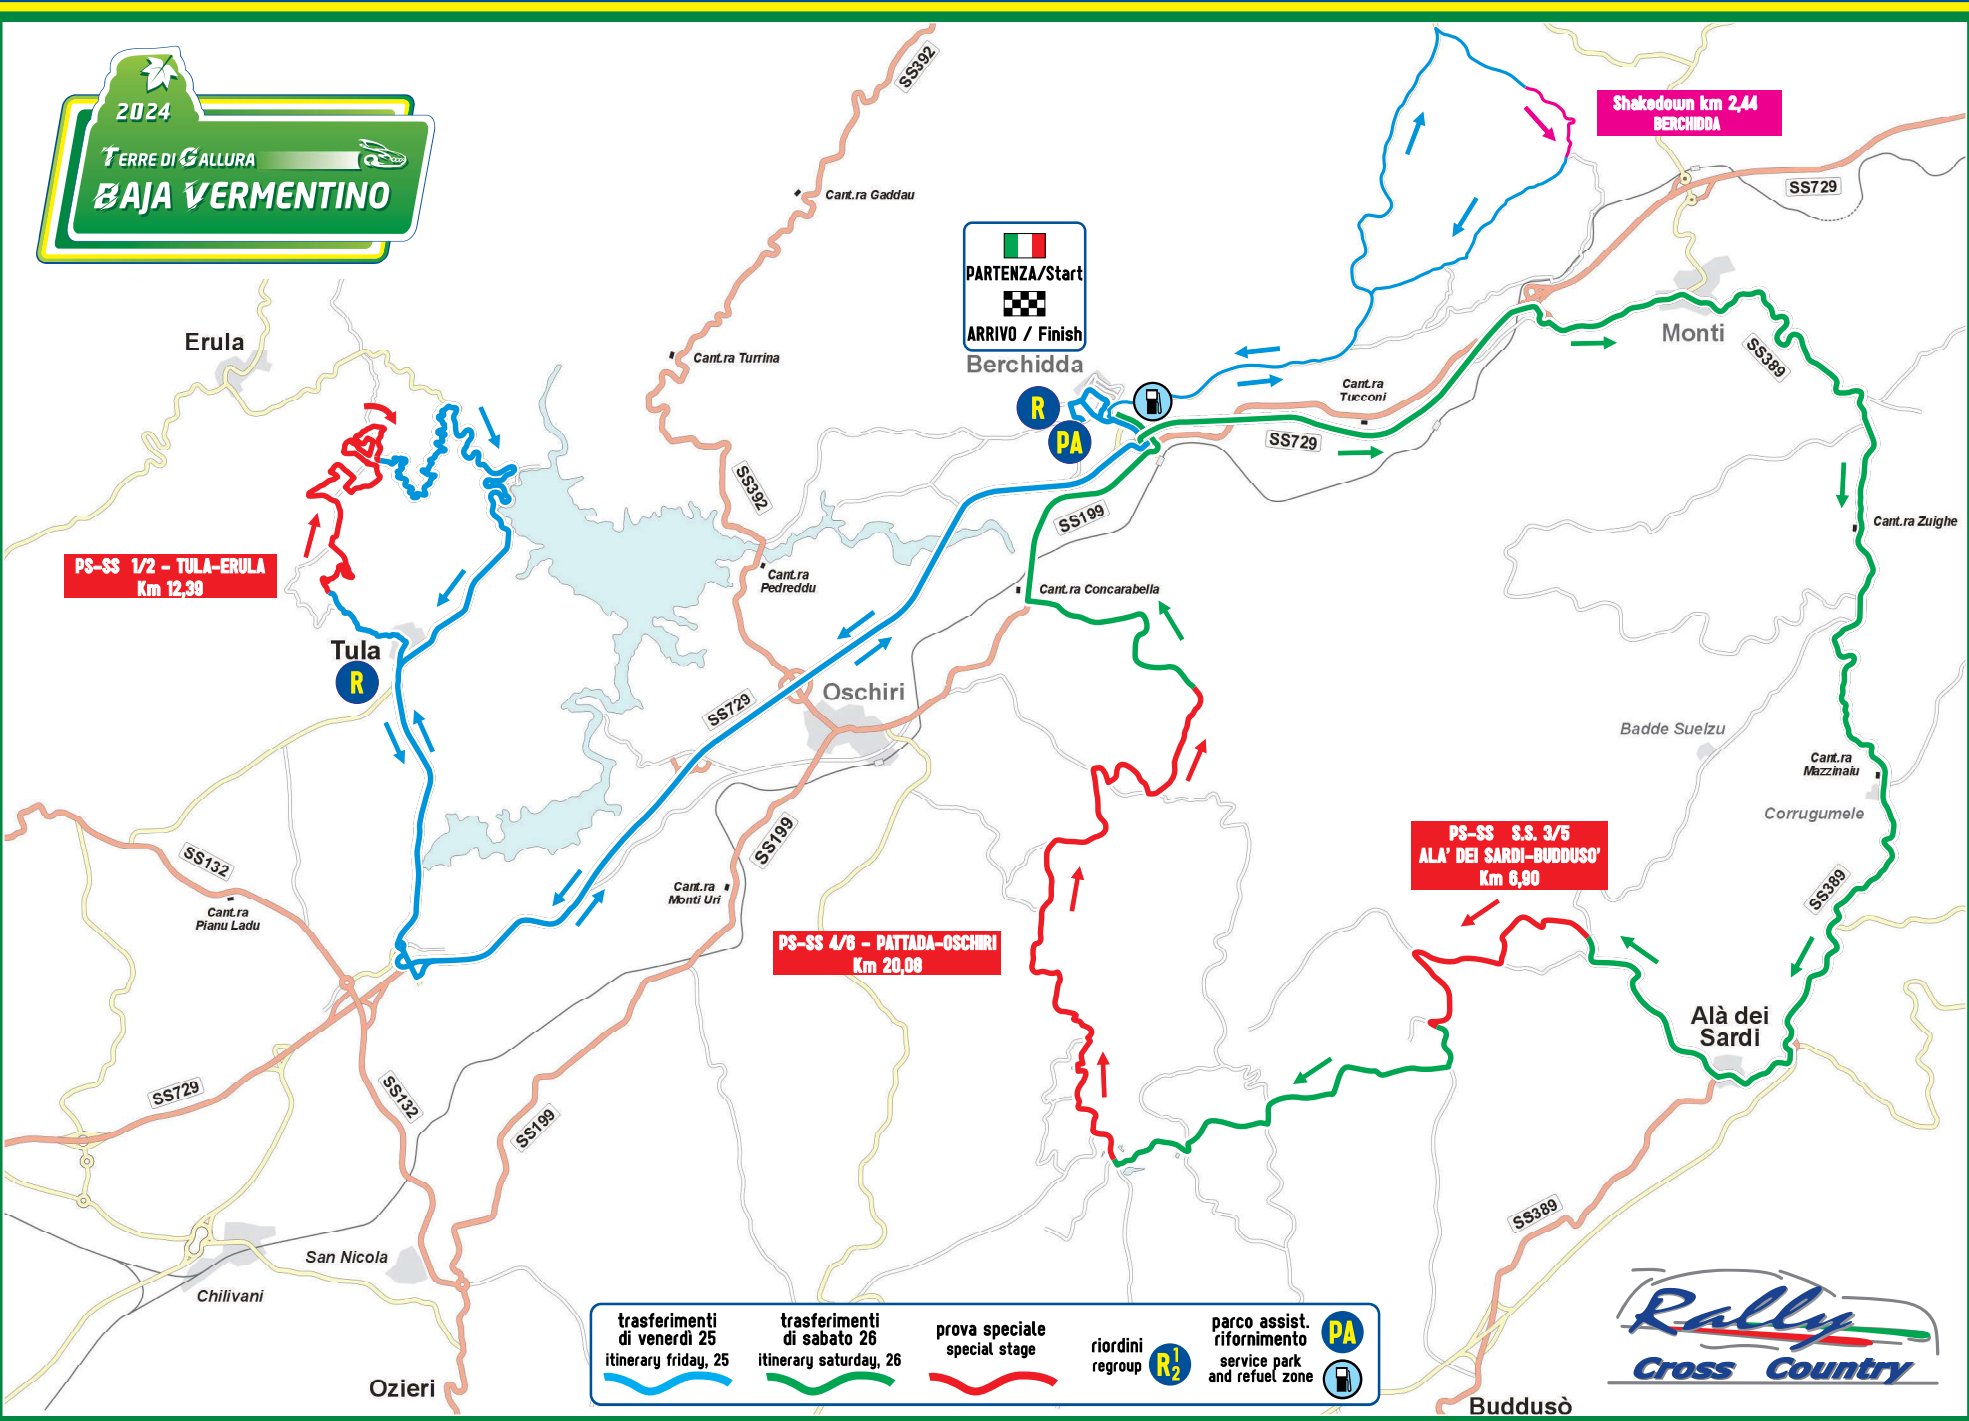

2024
 TERRE DI GALLURA
BAJA VERMENTINO

 PARTENZA/Start

 ARRIVO / Finish
 Berchidda

PS-SS 1/2 - TULA-ERULA
 Km 12,39

Shakedown km 2,44
 BERCHIDDA

PS-SS S.S. 3/5
 ALA' DEI SARDI-BUDDUSO'
 Km 6,90

PS-SS 4/6 - PATTADA-OSCHIRI
 Km 20,08

trasferimenti di venerdì 25 itinerary friday, 25 	trasferimenti di sabato 26 itinerary saturday, 26 	prova speciale special stage 	riordini regroup 	parco assist. rifornimento service park and refuel zone 
-----------------------------------------------------------------------------------------------------------------------------------------------	-------------------------------------------------------------------------------------------------------------------------------------------------	--------------------------------------------------------------------------------------------------------------------------	--------------------------------------------------------------------------------------------------------------	-----------------------------------------------------------------------------------------------------------------------------------------------------------