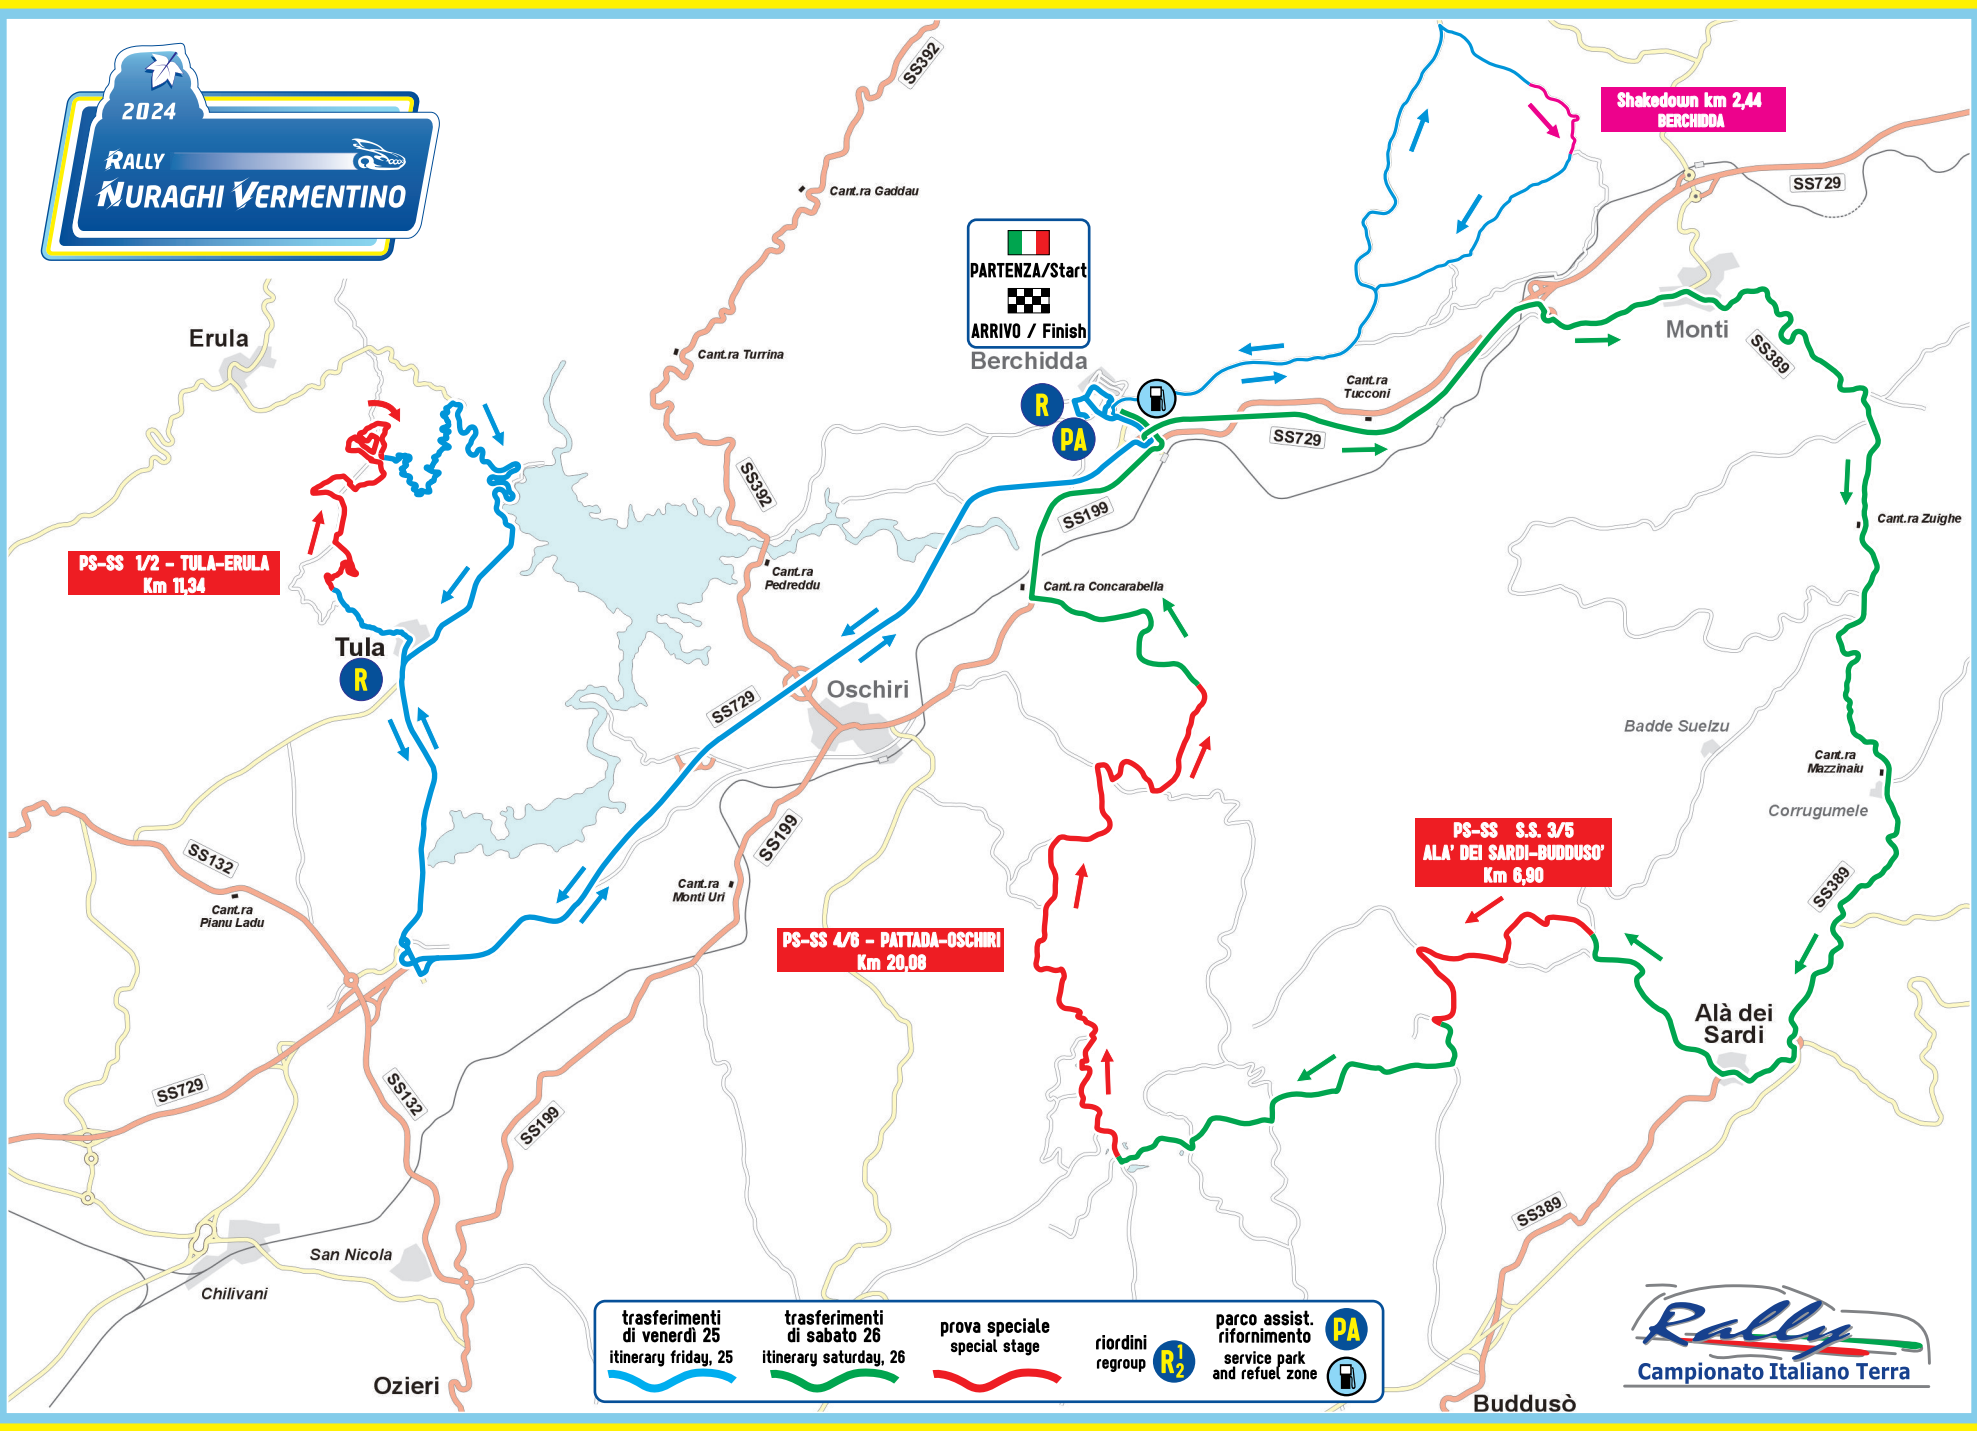

2024
RALLY
MURAGHI VERMENTINO

PARTENZA/Start

ARRIVO / Finish
Berchidda

				
trasferimenti di venerdì 25 itinerary friday, 25	trasferimenti di sabato 26 itinerary saturday, 26	prova speciale special stage	riordini regroup R ₂	parco assist. rifornimento service park and refuel zone

Rally
 Campionato Italiano Terra